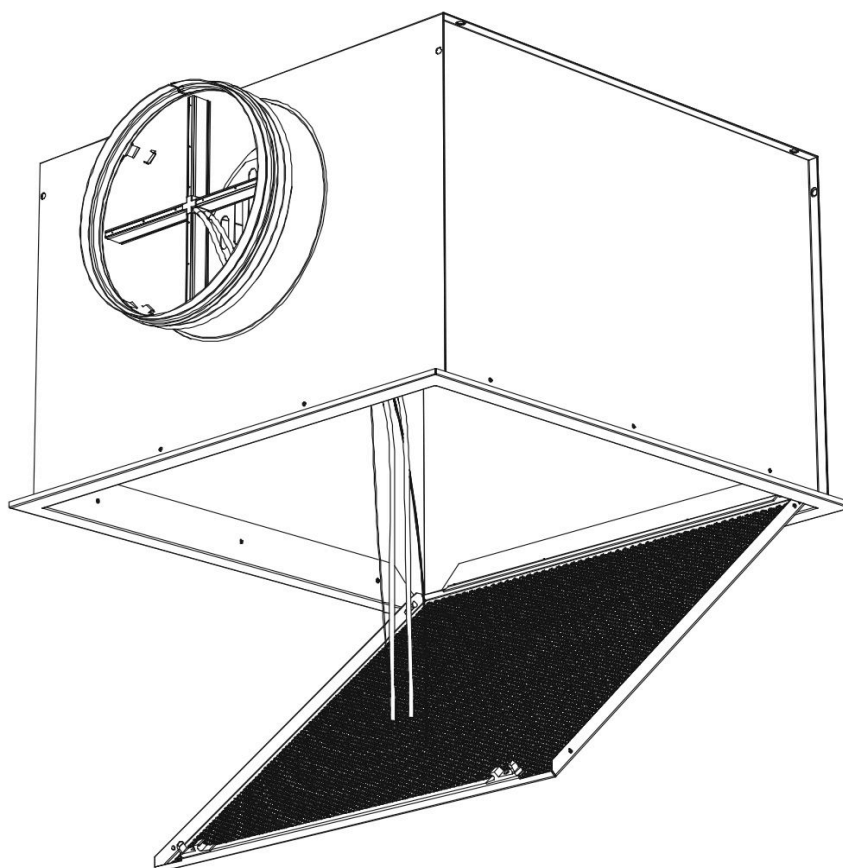

VentiZone[®]

**Avtrekkskammer
VZ600**

VZ600

Perforert takventil for avtrekk

Takventil type VZ600 brukes til avtrekk av luft i anlegg som kontorer, kjøpesentre mm.

Den perforerte frontplaten er hengslet og utstyrt med to push-pull låser for enkel tilgang. Et demonterbart spjeld glir inn i sidetilkoblingstussen og holdes på plass av friksjonsfjærer. Plenums-kammer er isolert med 6mm sort, lukket isolasjon for bedre lydbilde.

-* Kommer i Q2-Q3

Produktnøkkel

Perforert takventil med plenum og volumkontrollenhet

D A 3 7 0 - F S I V 0 0 2 5 0 0 5 9 4

Dimensjoner i mm							
ΦN	ΦD	E	G	H	H3	W' x W''	Kv
160	125	50	170	220	135	340x300	26,47
	160	70	205	255	153	340x300	49,40
200	160	70	205	255	153	380x340	
	200	70	245	295	173	380x340	
250	200	70	245	295	173	430x390	150,27
	250	70	295	345	198	430x390	
315	250	70	295	345	198	495x455	257,29
	315	70	360	420	240	495x455	
400	315	70	360	420	240	580x540	xxx
	400	90	445	505	283	580x540	