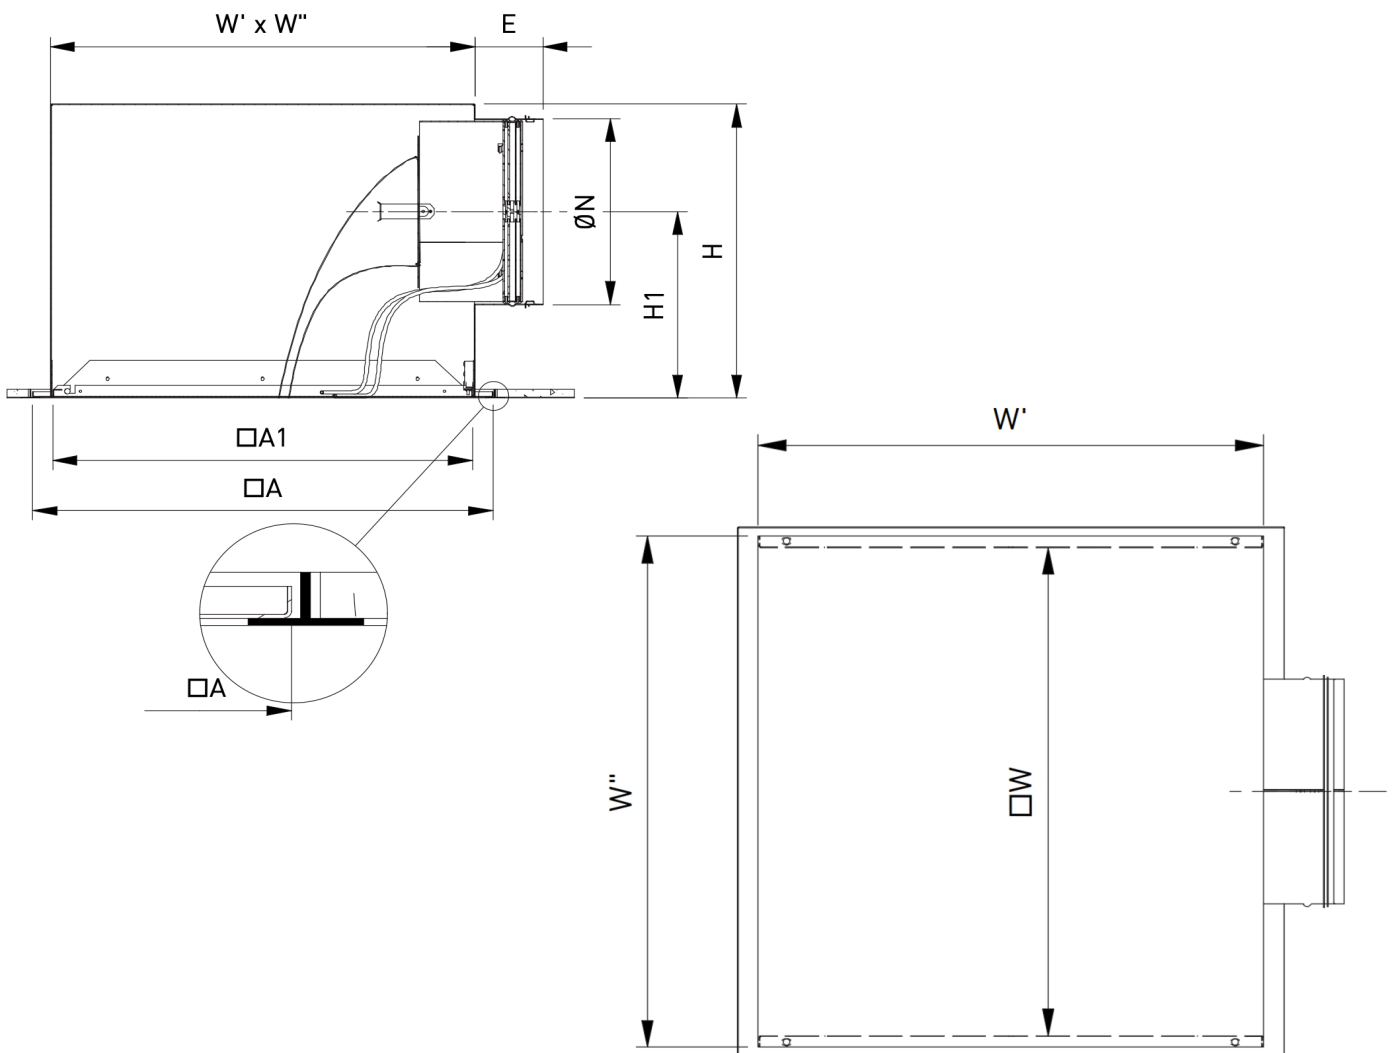

Teknisk informasjon

Konstruksjon

Konstruksjon	Frontplate	Perforert, hengsler åpnes med push-pull lås. Perforering Ø4,5mm, 51% klaring
	Tilgjengelige nominelle størrelser	Ø160, 200, 250, 315, 400mm
	Tilgjengelige panelstørrelser	594x594mm

-* Kommer i Q2-Q3

Produktnøkkel

Perforert takventil med plenum og volumkontrollenhet

D A 3 7 0 - F S I V 0 0 2 5 0 0 5 9 4

Dimensjoner i mm							
ΦN	ΦD	E	G	H	H3	W' x W''	Kv
160	125	50	170	220	135	340x300	26,47
	160	70	205	255	153	340x300	49,40
200	160	70	205	255	153	380x340	
	200	70	245	295	173	380x340	
250	200	70	245	295	173	430x390	150,27
	250	70	295	345	198	430x390	
315	250	70	295	345	198	495x455	257,29
	315	70	360	420	240	495x455	
400	315	70	360	420	240	580x540	xxx
	400	90	445	505	283	580x540	