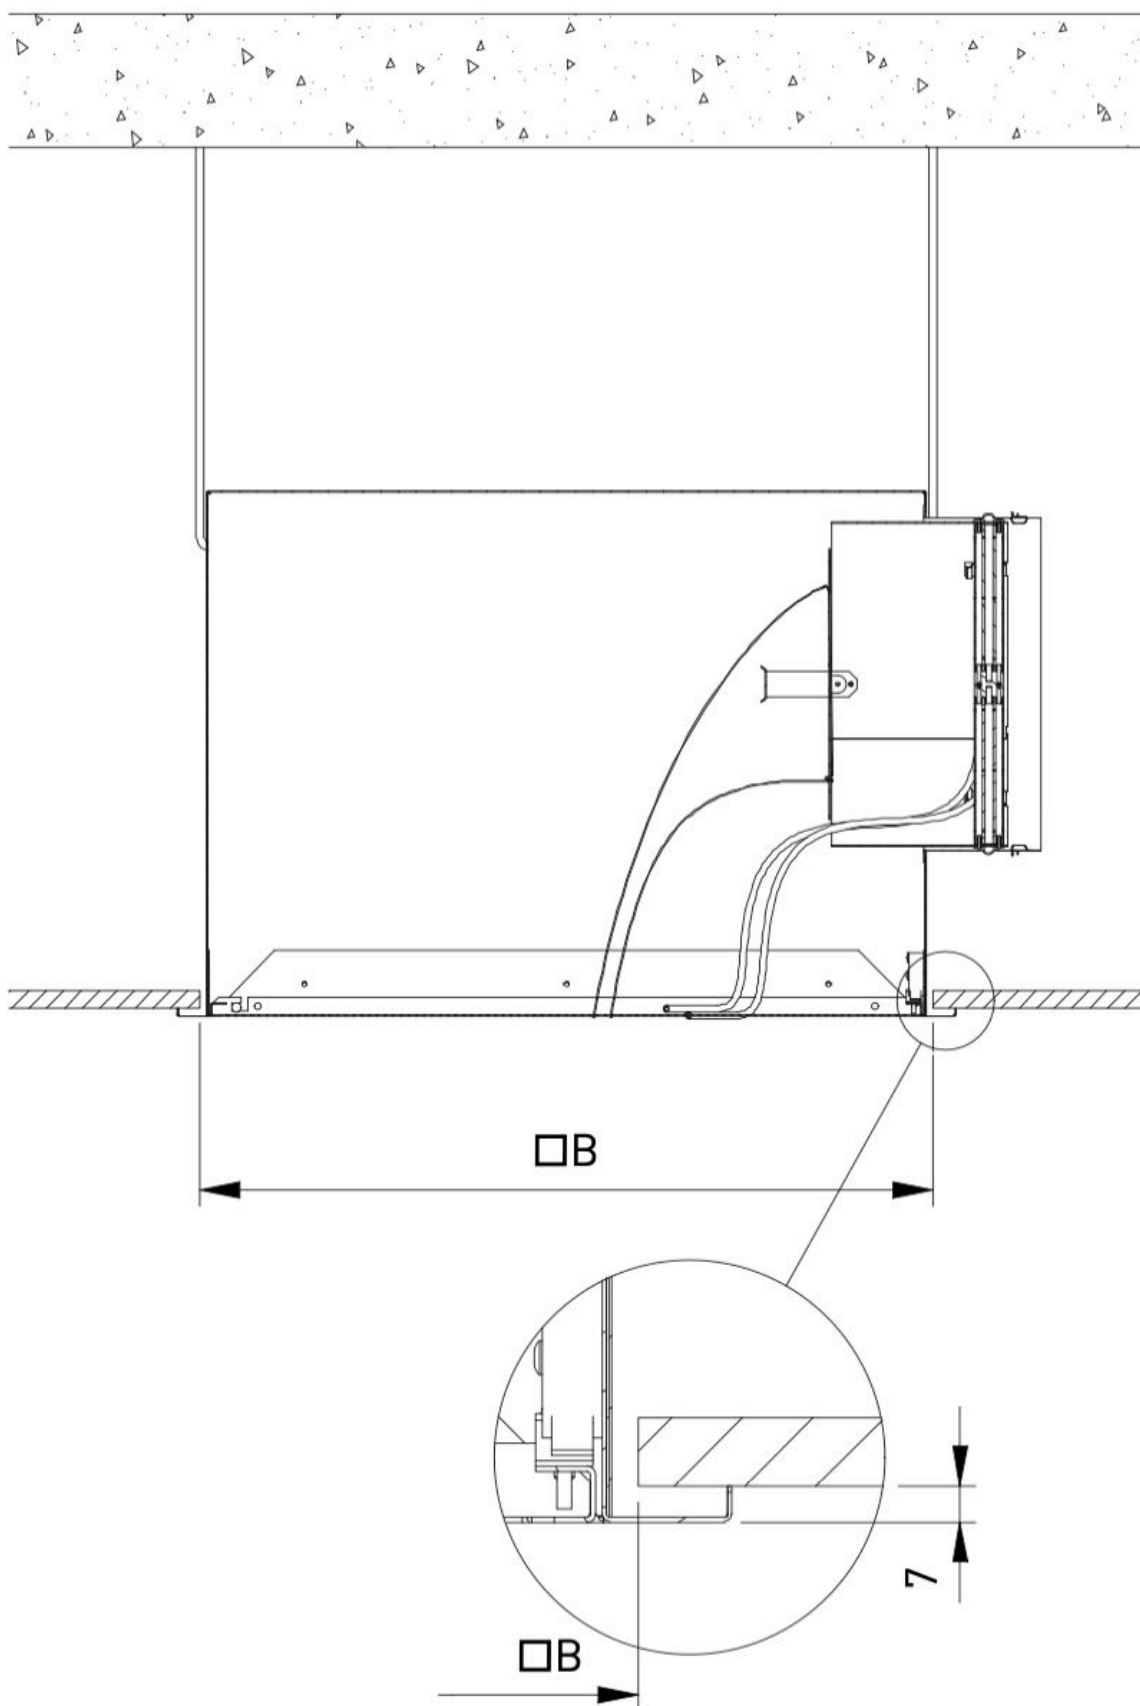

Teknisk informasjon

Konstruksjon

Konstruksjon	Frontplate	Perforert, hengsler åpnes med push-pull lås. Perforering Ø4,5mm, 51% klaring
	Tilgjengelige nominelle størrelser	Ø160, 200, 250, 315, 400mm
	Tilgjengelige panelstørrelser	594x594mm

-* Kommer i Q2-Q3

Produktnøkkel

Perforert takventil med plenum og volumkontrollenhet

D A 3 7 0 - F S I V 0 0 2 5 0 0 5 9 4

Dimensjoner i mm							
ΦN	ΦD	E	G	H	H3	W' x W''	Kv
160	125	50	170	220	135	340x300	26,47
	160	70	205	255	153	340x300	49,40
200	160	70	205	255	153	380x340	
	200	70	245	295	173	380x340	
250	200	70	245	295	173	430x390	150,27
	250	70	295	345	198	430x390	
315	250	70	295	345	198	495x455	257,29
	315	70	360	420	240	495x455	
400	315	70	360	420	240	580x540	xxx
	400	90	445	505	283	580x540	