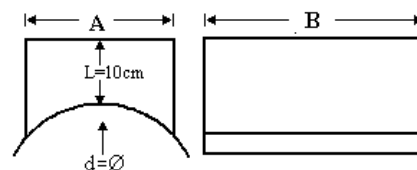

Rektangulært sadelstykke

RPS
Rektangulær Sadel
Lengder over standard = Rett Kanal i tillegg.