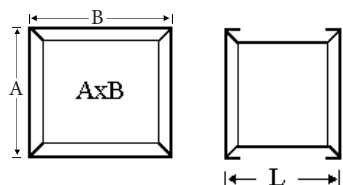

Rektangulær S-Bøy

RS
S-Bøy
Omkrets < 480 cm Standard lengde: 50 cm
Omkrets > 480 cm Standard lengde: 80 cm
Lengder over standard = Rett Kanal i tillegg.

Rektangulær Endelukk

RE
Endelukk

Rektangulær stuss

RT
Rektangulær Stuss
Lengder 0-30 cm