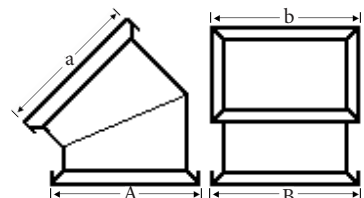

Rektangulære kanaler

RK
Rette kanaler
Standard lengder: 100 cm og 150 cm

Alle priser er pr. løpemeter.
Fast tillegg på spesiallengder.

Rektangulære 90° bend

RB 90
Rektangulære bend 46-90°

Rektangulære 45° bend

RB 45
Rektangulære bend 0-45°
Standard radie: 10 + 10 cm
Bend opptil 45°

Rektangulær Dimensjonsforandring

RO Dimensjonsforandring
Rektangulær-Rektangulær
Total omkrets < 480 cm Standard lengde: 50 cm
Total omkrets > 480 cm Standard lengde: 80 cm
Lengder over standard = Rett Kanal i tillegg.

Dimensjonsforandring Spesial

ROS Dimensjonsforandring Spesial
Rektangulær-Rektangulær
Total omkrets < 480 cm Standard lengde: 50 cm
Total omkrets > 480 cm Standard lengde: 80 cm
Lengder over standard = Rett Kanal i tillegg.

Rektangulær Formforandring

RR Formforandring
Rektangulær til Rund
Total omkrets < 480 cm Standard lengde: 50 cm
Total omkrets > 480 cm Standard lengde: 80 cm
Lengder over standard = Rett Kanal i tillegg.