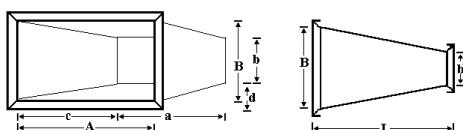

Rektangulære kanaler

RK
Rette kanaler
Standard lengder: 100 cm og 150 cm

Alle priser er pr. løpemeter.
Fast tillegg på spesiallengder.

Rektangulære 90° bend

RB 90
Rektangulære bend 46-90°

Rektangulære 45° bend

RB 45
Rektangulære bend 0-45°
Standard radie: 10 + 10 cm
Bend opptil 45°

Rektangulær Dimensjonsforandring

RO Dimensjonsforandring
Rektangulær-Rektangulær
Total omkrets < 480 cm Standard lengde: 50 cm
Total omkrets > 480 cm Standard lengde: 80 cm
Lengder over standard = Rett Kanal i tillegg.

Dimensjonsforandring Spesial

ROS Dimensjonsforandring Spesial
Rektangulær-Rektangulær
Total omkrets < 480 cm Standard lengde: 50 cm
Total omkrets > 480 cm Standard lengde: 80 cm
Lengder over standard = Rett Kanal i tillegg.

Rektangulær Formforandring

RR Formforandring
Rektangulær til Rund
Total omkrets < 480 cm Standard lengde: 50 cm
Total omkrets > 480 cm Standard lengde: 80 cm
Lengder over standard = Rett Kanal i tillegg.