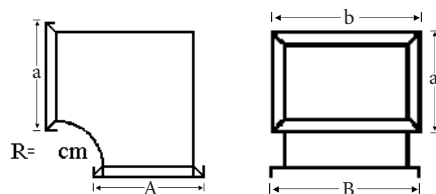

Rektangulære kanaler

RK
Rette kanaler
Standard lengder: 100 cm og 150 cm

Alle priser er pr. løpemeter.
Fast tillegg på spesiallengder.

Rektangulære 90° bend

RB 90
Rektangulære bend 46-90°

Rektangulære 45° bend

RB 45
Rektangulære bend 0-45°
Standard radie: 10 + 10 cm
Bend opptil 45°

Rektangulær Dimensjonsforandring

RO Dimensjonsforandring
Rektangulær-Rektangulær
Total omkrets < 480 cm Standard lengde: 50 cm
Total omkrets > 480 cm Standard lengde: 80 cm
Lengder over standard = Rett Kanal i tillegg.

Dimensjonsforandring Spesial

ROS Dimensjonsforandring Spesial
Rektangulær-Rektangulær
Total omkrets < 480 cm Standard lengde: 50 cm
Total omkrets > 480 cm Standard lengde: 80 cm
Lengder over standard = Rett Kanal i tillegg.

Rektangulær Formforandring

RR Formforandring
Rektangulær til Rund
Total omkrets < 480 cm Standard lengde: 50 cm
Total omkrets > 480 cm Standard lengde: 80 cm
Lengder over standard = Rett Kanal i tillegg.