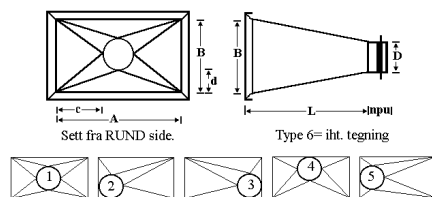

RB 45
Rektangulære bend 0-45°
Standard radie: 10 + 10 cm
Bend opptil 45°

Rektangulær Dimensjonsforandring

RO Dimensjonsforandring
Rektangulær-Rektangulær
Total omkrets < 480 cm Standard lengde: 50 cm
Total omkrets > 480 cm Standard lengde: 80 cm
Lengder over standard = Rett Kanal i tillegg.

Dimensjonsforandring Spesial

ROS Dimensjonsforandring Spesial
Rektangulær-Rektangulær
Total omkrets < 480 cm Standard lengde: 50 cm
Total omkrets > 480 cm Standard lengde: 80 cm
Lengder over standard = Rett Kanal i tillegg.

Rektangulær Formforandring

RR Formforandring
Rektangulær til Rund
Total omkrets < 480 cm Standard lengde: 50 cm
Total omkrets > 480 cm Standard lengde: 80 cm
Lengder over standard = Rett Kanal i tillegg.

Rektangulær S-Bøy

RS
S-Bøy
Omkrets < 480 cm Standard lengde: 50 cm
Omkrets > 480 cm Standard lengde: 80 cm
Lengder over standard = Rett Kanal i tillegg.

Rektangulær Endelukk

RE
Endelukk

Rektangulær stuss

RT
Rektangulær Stuss
Lengder 0-30 cm