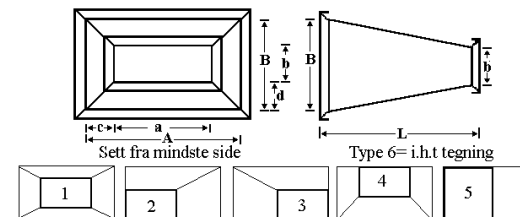

Rektangulære kanaler

RK
Rette kanaler
Standard lengder: 100 cm og 150 cm

Alle priser er pr. løpemeter.
Fast tillegg på spesiallengder.

Rektangulære 90° bend

RB 90
Rektangulære bend 46-90°

Rektangulære 45° bend

RB 45
Rektangulære bend 0-45°
Standard radie: 10 + 10 cm
Bend opptil 45°

Rektangulær Dimensjonsforandring

RO Dimensjonsforandring
Rektangulær-Rektangulær
Total omkrets < 480 cm Standard lengde: 50 cm
Total omkrets > 480 cm Standard lengde: 80 cm
Lengder over standard = Rett Kanal i tillegg.

Dimensjonsforandring Spesial

ROS Dimensjonsforandring Spesial
Rektangulær-Rektangulær
Total omkrets < 480 cm Standard lengde: 50 cm
Total omkrets > 480 cm Standard lengde: 80 cm
Lengder over standard = Rett Kanal i tillegg.

Rektangulær Formforandring

RR Formforandring
Rektangulær til Rund
Total omkrets < 480 cm Standard lengde: 50 cm
Total omkrets > 480 cm Standard lengde: 80 cm
Lengder over standard = Rett Kanal i tillegg.