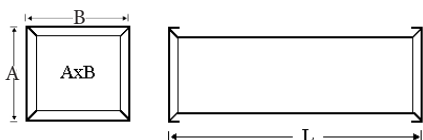

Rektangulære kanaler

RK
Rette kanaler
Standard lengder: 100 cm og 150 cm

Alle priser er pr. løpemeter.
Fast tillegg på spesiallengder.

Rektangulære 90° bend

RB 90
Rektangulære bend 46-90°

Rektangulære 45° bend

RB 45
Rektangulære bend 0-45°
Standard radie: 10 + 10 cm
Bend opptil 45°

Rektangulær Dimensjonsforandring

RO Dimensjonsforandring
Rektangulær-Rektangulær
Total omkrets < 480 cm Standard lengde: 50 cm
Total omkrets > 480 cm Standard lengde: 80 cm
Lengder over standard = Rett Kanal i tillegg.

Dimensjonsforandring Spesial

ROS Dimensjonsforandring Spesial
Rektangulær-Rektangulær
Total omkrets < 480 cm Standard lengde: 50 cm
Total omkrets > 480 cm Standard lengde: 80 cm
Lengder over standard = Rett Kanal i tillegg.

Rektangulær Formforandring

RR Formforandring
Rektangulær til Rund
Total omkrets < 480 cm Standard lengde: 50 cm
Total omkrets > 480 cm Standard lengde: 80 cm
Lengder over standard = Rett Kanal i tillegg.