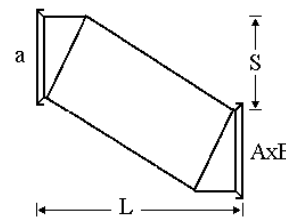

RB 45
Rektangulære bend 0-45°
Standard radie: 10 + 10 cm
Bend opptil 45°

Rektangulær Dimensjonsforandring

RO Dimensjonsforandring
Rektangulær-Rektangulær
Total omkrets < 480 cm Standard lengde: 50 cm
Total omkrets > 480 cm Standard lengde: 80 cm
Lengder over standard = Rett Kanal i tillegg.

Dimensjonsforandring Spesial

ROS Dimensjonsforandring Spesial
Rektangulær-Rektangulær
Total omkrets < 480 cm Standard lengde: 50 cm
Total omkrets > 480 cm Standard lengde: 80 cm
Lengder over standard = Rett Kanal i tillegg.

Rektangulær Formforandring

RR Formforandring
Rektangulær til Rund
Total omkrets < 480 cm Standard lengde: 50 cm
Total omkrets > 480 cm Standard lengde: 80 cm
Lengder over standard = Rett Kanal i tillegg.

Rektangulær S-Bøy

RS
S-Bøy
Omkrets < 480 cm Standard lengde: 50 cm
Omkrets > 480 cm Standard lengde: 80 cm
Lengder over standard = Rett Kanal i tillegg.

Rektangulær Endelukk

RE
Endelukk

Rektangulær stuss

RT
Rektangulær Stuss
Lengder 0-30 cm