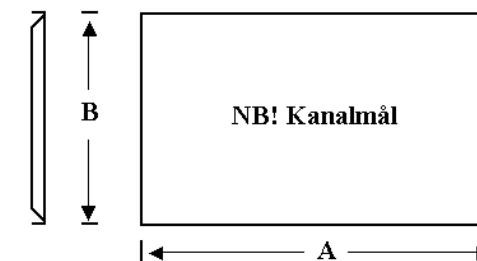

Rektangulær Endelukk

RE
Endelukk