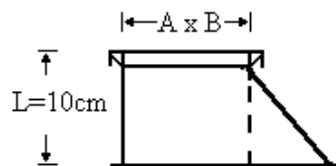

Rektangulære påstikk

RP
Påstikk
Lengder over standard = Rett Kanal i tillegg.